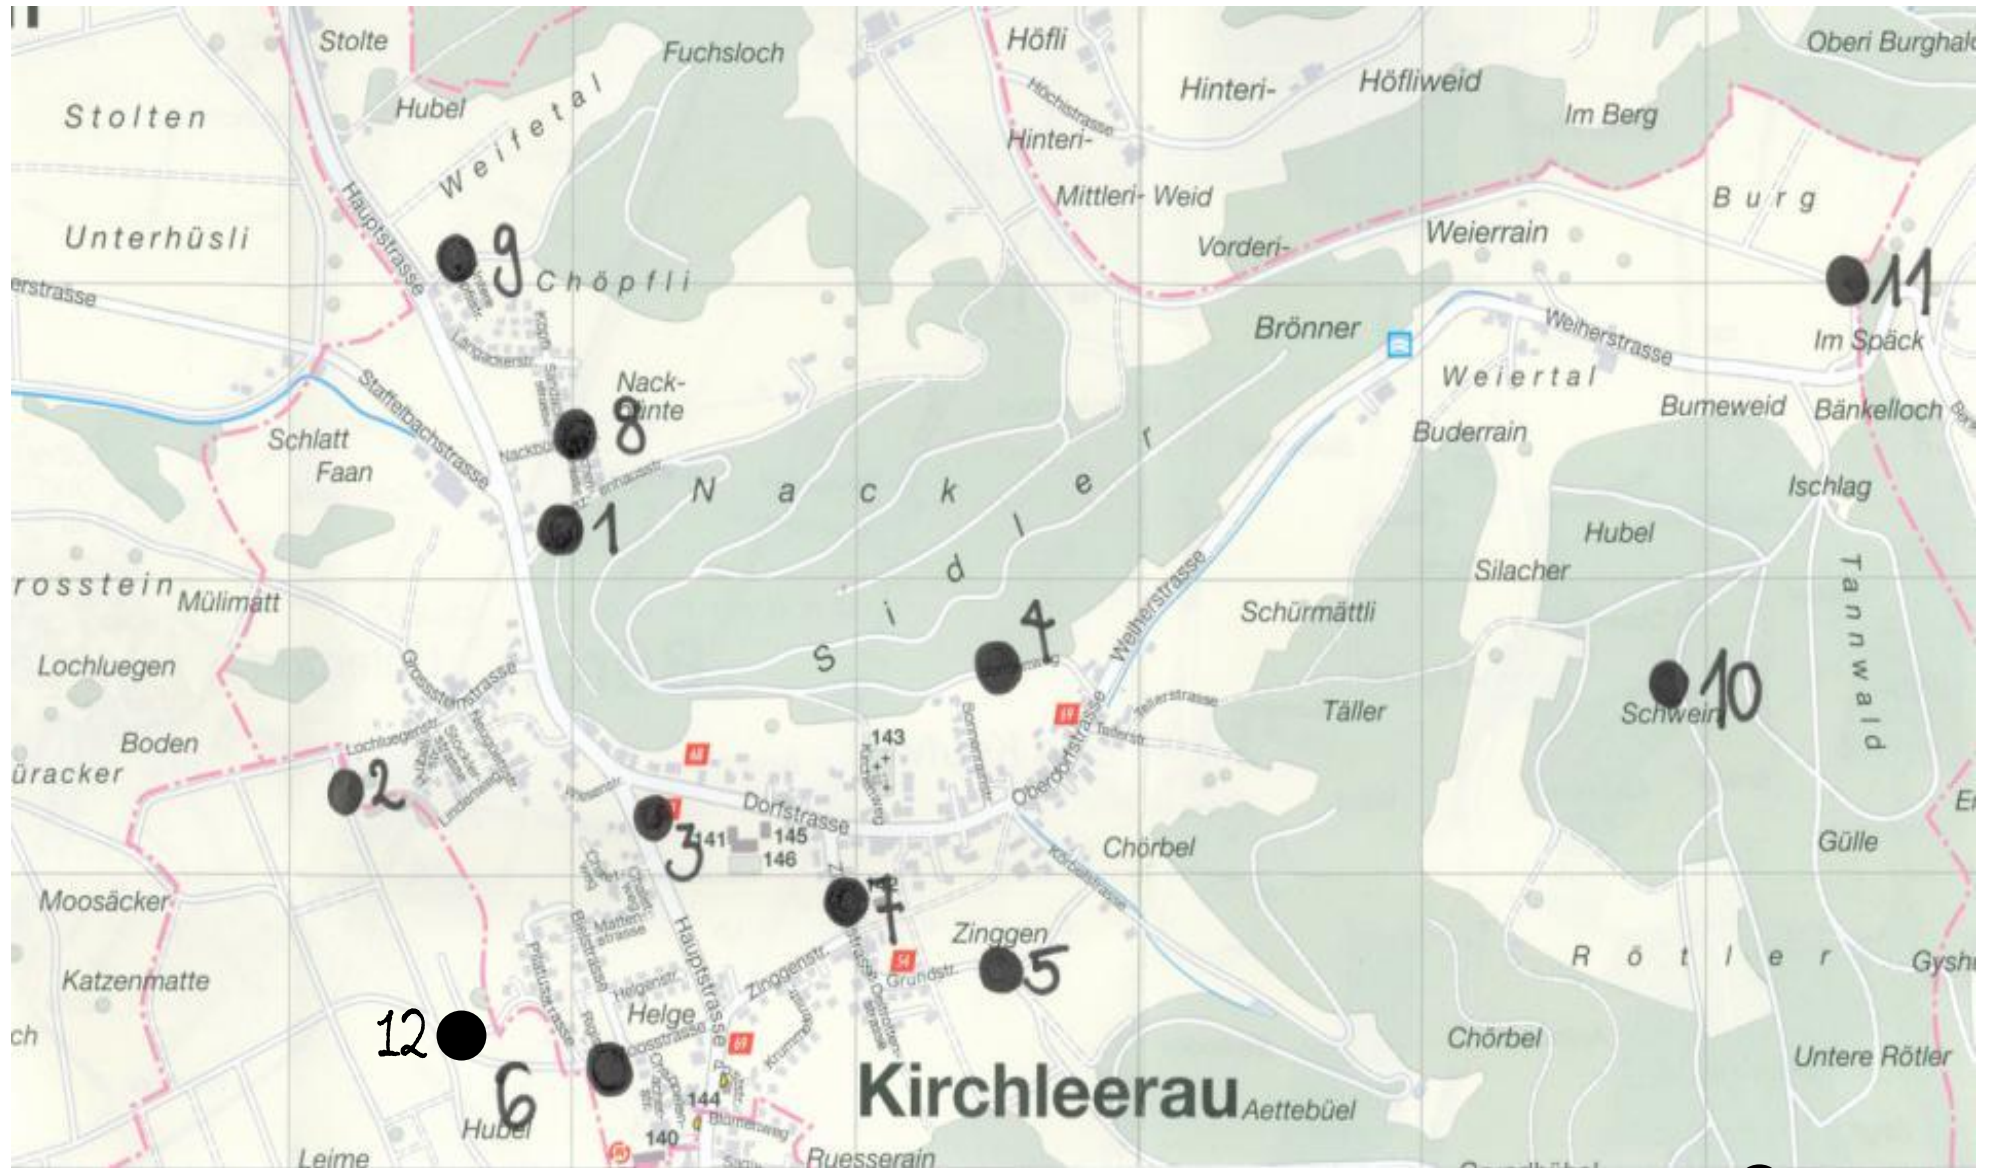

Standorte Robidog-Kasten der Gemeinde Kirchleerau

Legende:

- | | |
|---|-------------------------|
| 1. Schützenhausstrasse | 7. Zinggenstrasse |
| 2. Lochluegen | 8. Nackbünte |
| 3. Bank Leerau (integriert im Abfallbehälter) | 9. Untere Köpflistrasse |
| 4. Sonnenweg/Sandloch | 10. Waldhaus „Schweini“ |
| 5. Grundstrasse | 11. Burgstrasse |
| 6. Bielstrasse | 12. Bühl (Moosleerau) |

13. Frauenacher (Robidog stand vorher bei der Bank Leerau)

Stand per 15.01.2018